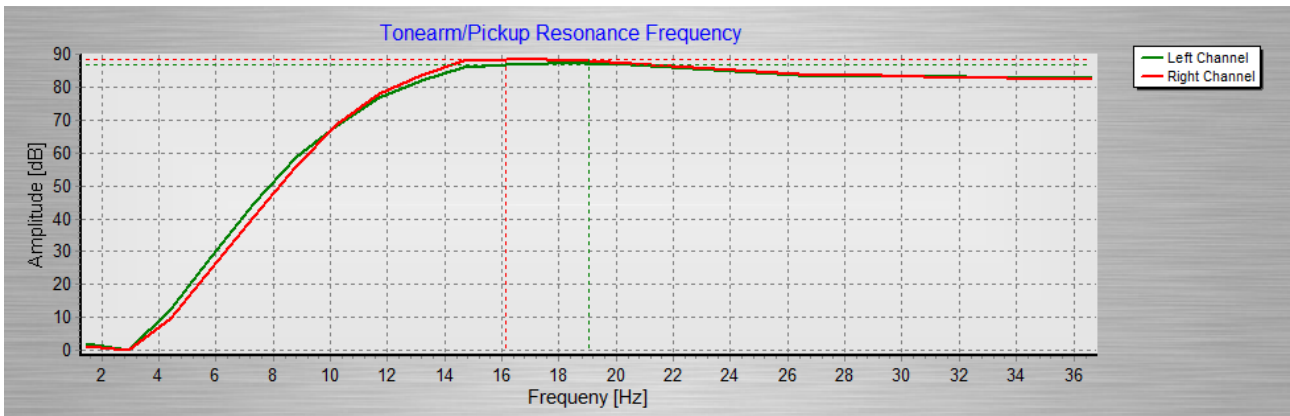

## DP8 – Blue tube – Ortofon ContraPunct C

Lateral:

Vertical:

# DP8 – Red tube – DynaVector17D

Lateral:

Vertical: