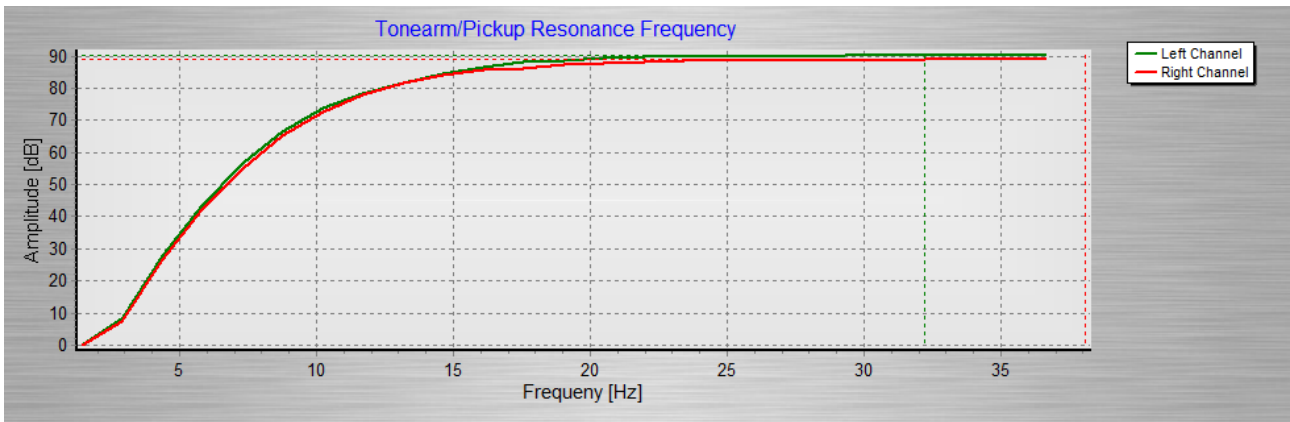

## DP8 – Blue tube – Ortofon ContraPunct C

Lateral:

Vertical:

# DP8 – Red tube – DynaVector17D

Lateral:

Vertical: